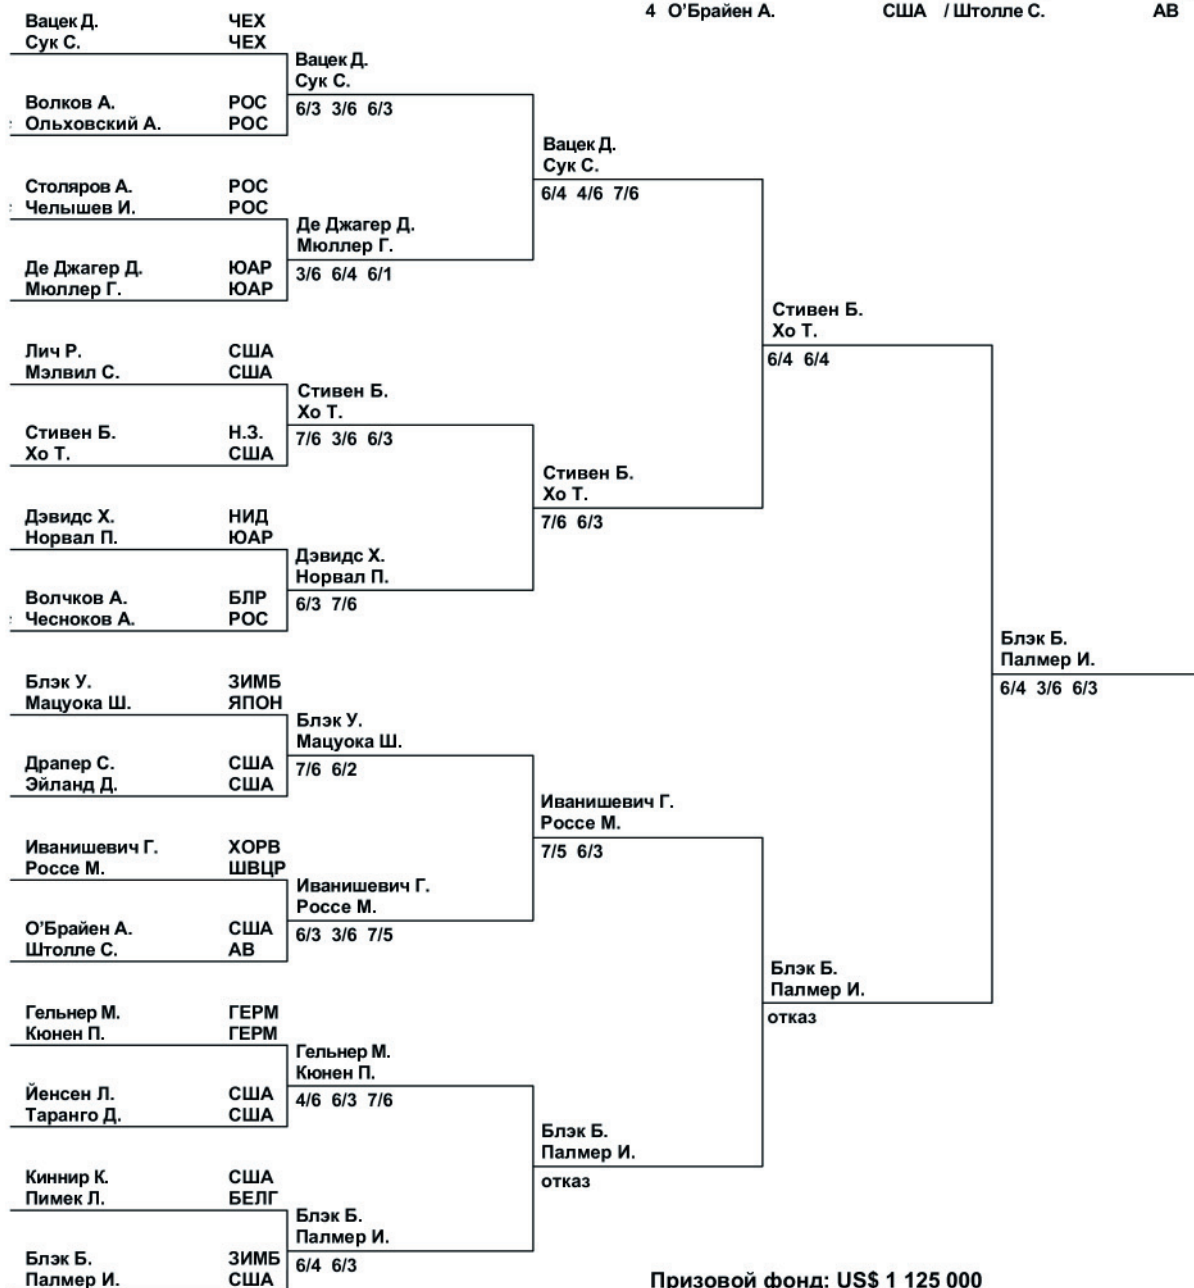

ITALTEL KREMLIN CUP

6 – 12 НОЯБРЯ 1995, МОСКВА

СК "Олимпийский"

Основная сетка

Мужчины

Парный разряд

- | | | |
|---------------|------------------|-----|
| 1 Вацек Д. | ЧЕХ / Сук С. | ЧЕХ |
| 2 Блэк Б. | ЗИМБ / Палмер И. | США |
| 3 Лич Р. | США / Мэлвил С. | США |
| 4 О'Брайен А. | США / Штолле С. | АВ |

Призовой фонд: US\$ 1 125 000

Победитель	86 000
Финалист	51 000
3 - 4 место	30 700
5 - 8 место	17 660
9 - 16 место	1 100