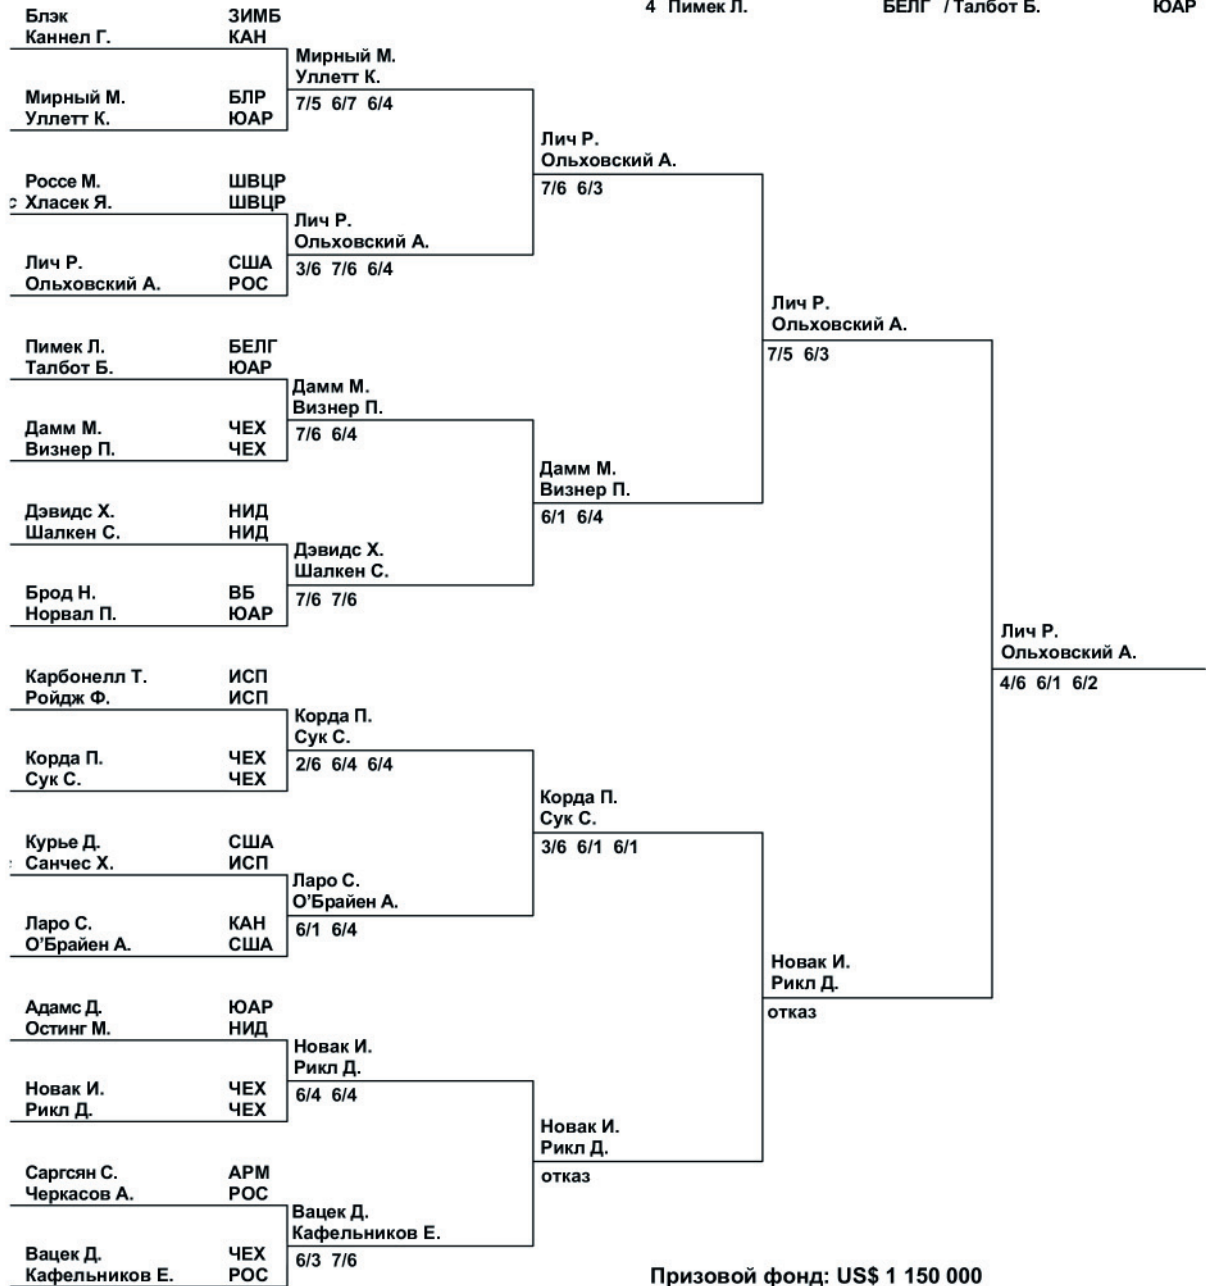

# ITALTEL KREMLIN CUP

4 – 10 НОЯБРЯ 1996, МОСКВА

СК "Олимпийский"

## Основная сетка

Мужчины

Парный разряд

- |            |                      |     |
|------------|----------------------|-----|
| 1 Блэк     | ЗИМБ / Каннел Г.     | КАН |
| 2 Вацек Д. | ЧЕХ / Кафельников Е. | РОС |
| 3 Ларо С.  | КАН / О'Брайен А.    | США |
| 4 Пимек Л. | БЕЛГ / Талбот Б.     | ЮАР |

Призовой фонд: US\$ 1 150 000

Победитель	86 000
Финалист	51 000
3 - 4 место	30 000
5 - 8 место	17 660
9 - 16 место	1 100