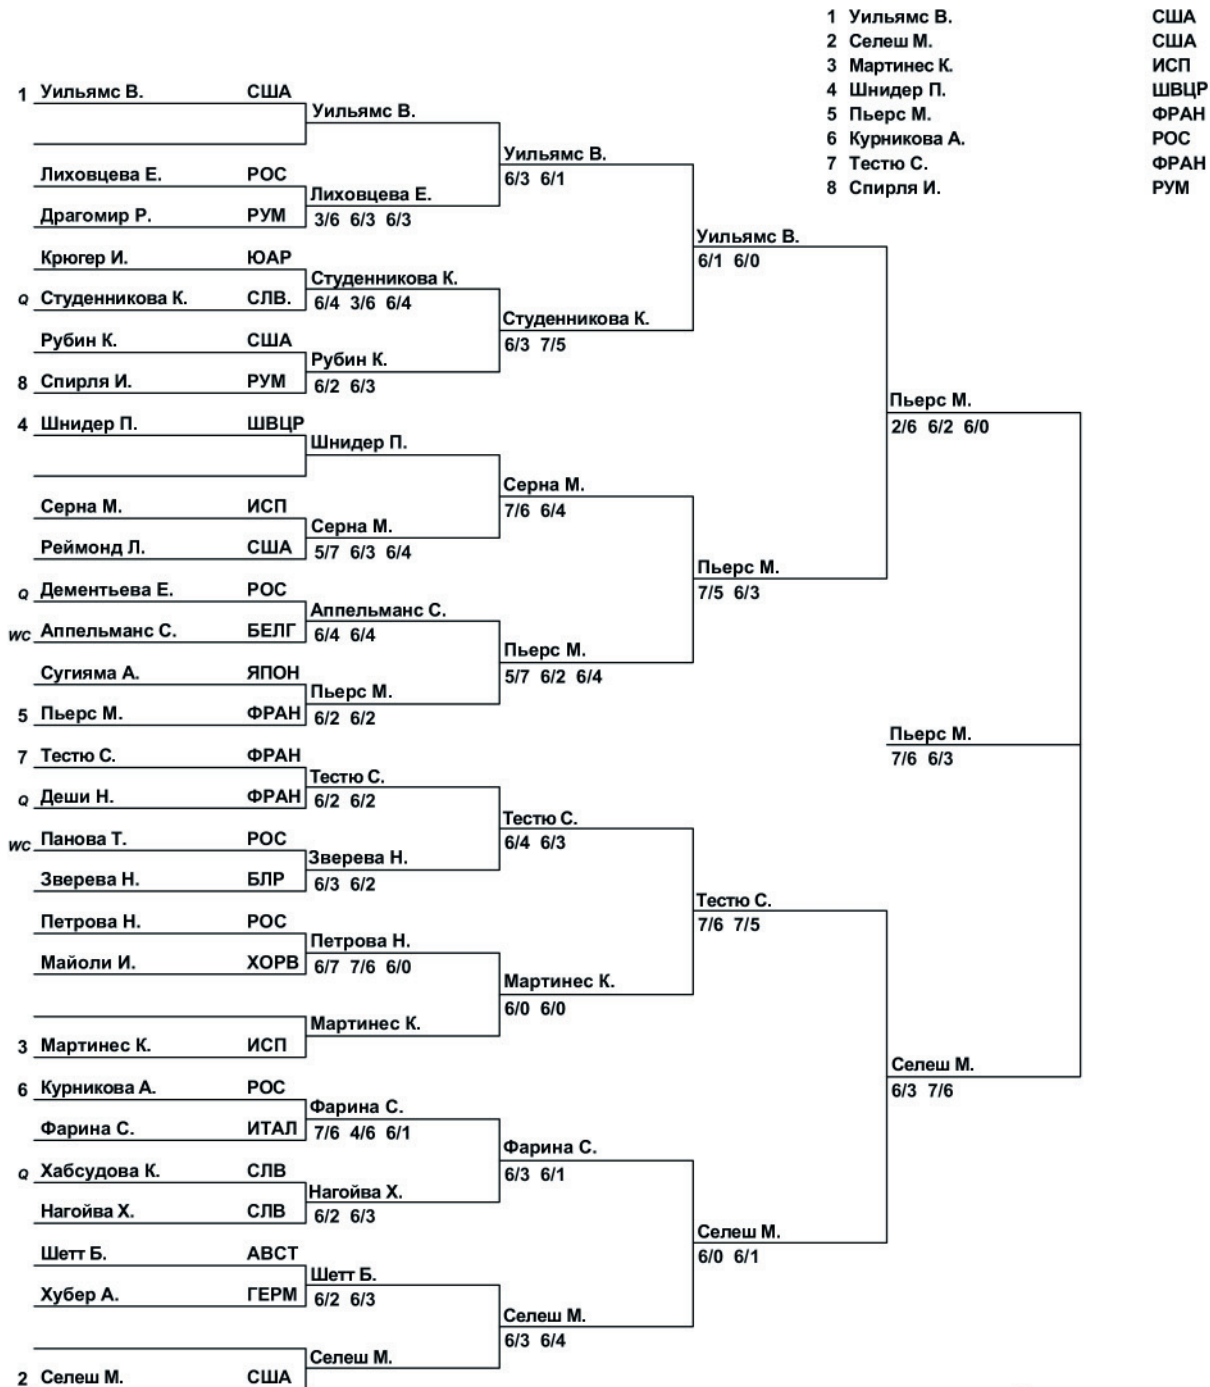

РОСТЕЛЕКОМ
КУБОК КРЕМЛЯ 1998

20 –25 октября, Москва, 1998

СК "Олимпийский"

Основная сетка

Женщины

Одиночный разряд

Призовой фонд: US\$ 1 000 000

Победитель	165 000
Финалист	75 000
3 - 4 место	36 500
5 - 8 место	18 255
9 - 16 место	9 300
17 - 32 место	6 600