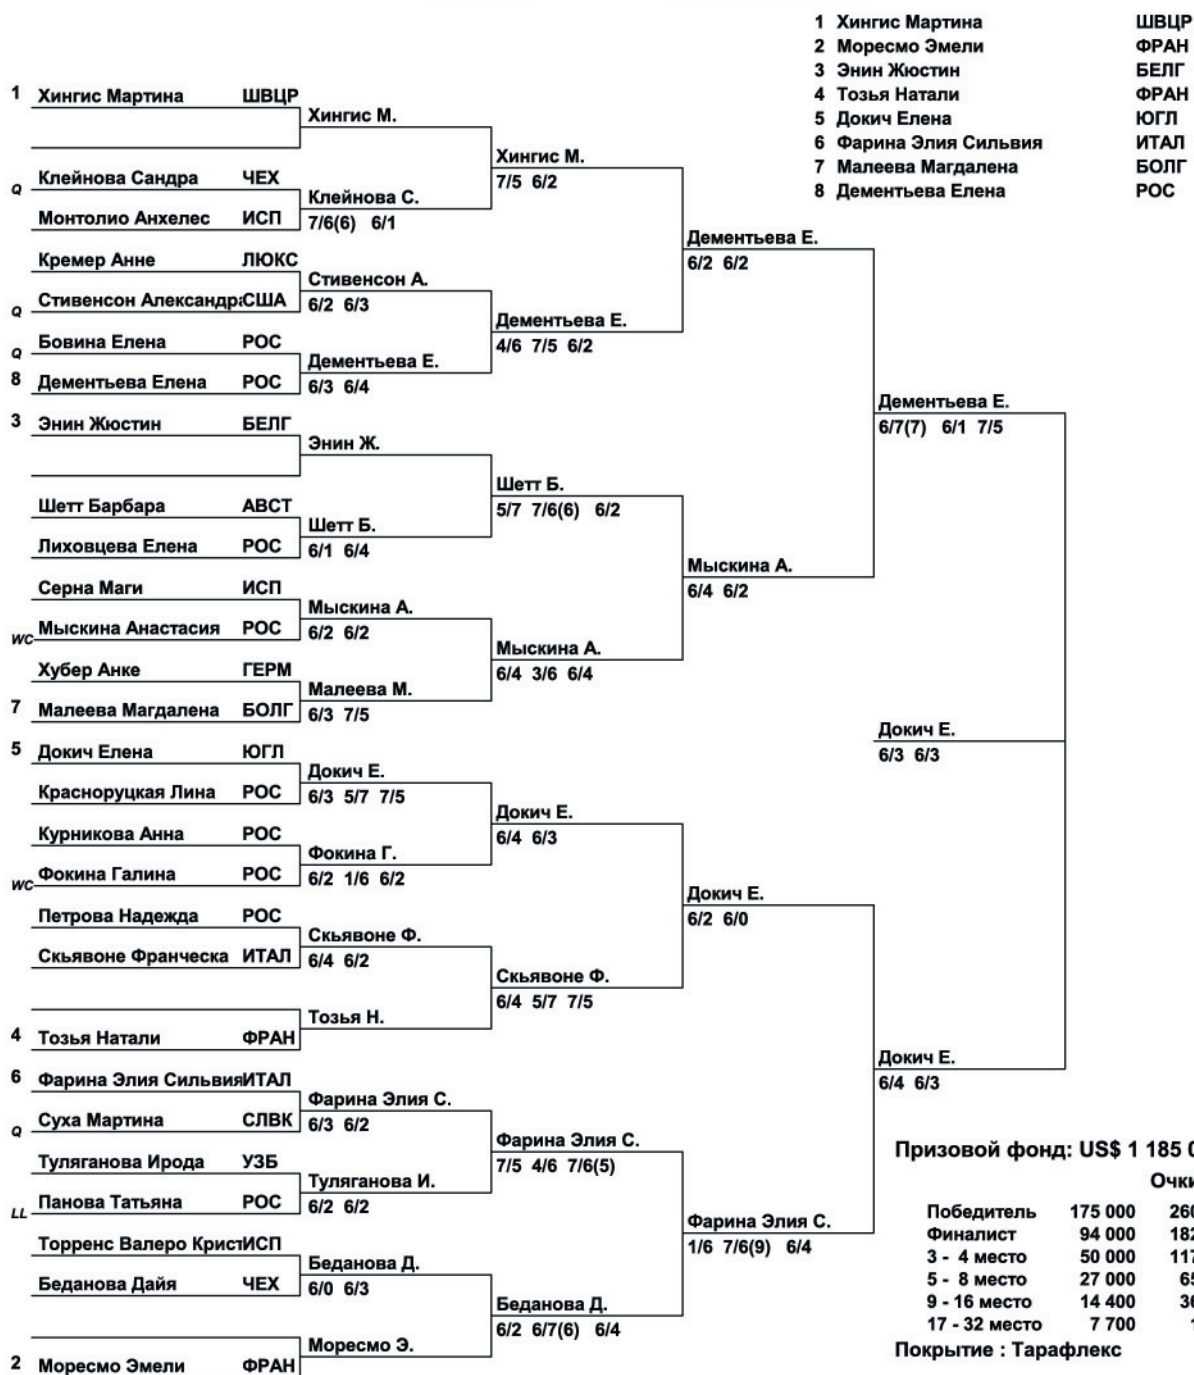

РУССКИЙ АлюМИНИЙ и М Банк Москвы  
 ПРЕДСТАВЛЯЮТ **КУБОК КРЕМЛЯ - 2001**  
 29 СЕНТЯБРЯ - 7 ОКТЯБРЯ, МОСКВА, С/К "ОЛИМПИСКИЙ"

СК "Олимпийский"

**Основная сетка**

Женщины

Одиночный разряд

**Призовой фонд: US\$ 1 185 000**

	Победитель	175 000	260
	Финалист	94 000	182
	3 - 4 место	50 000	117
	5 - 8 место	27 000	65
	9 - 16 место	14 400	36
	17 - 32 место	7 700	1

Покрытие : Тарафлекс

www.kremlincup.ru