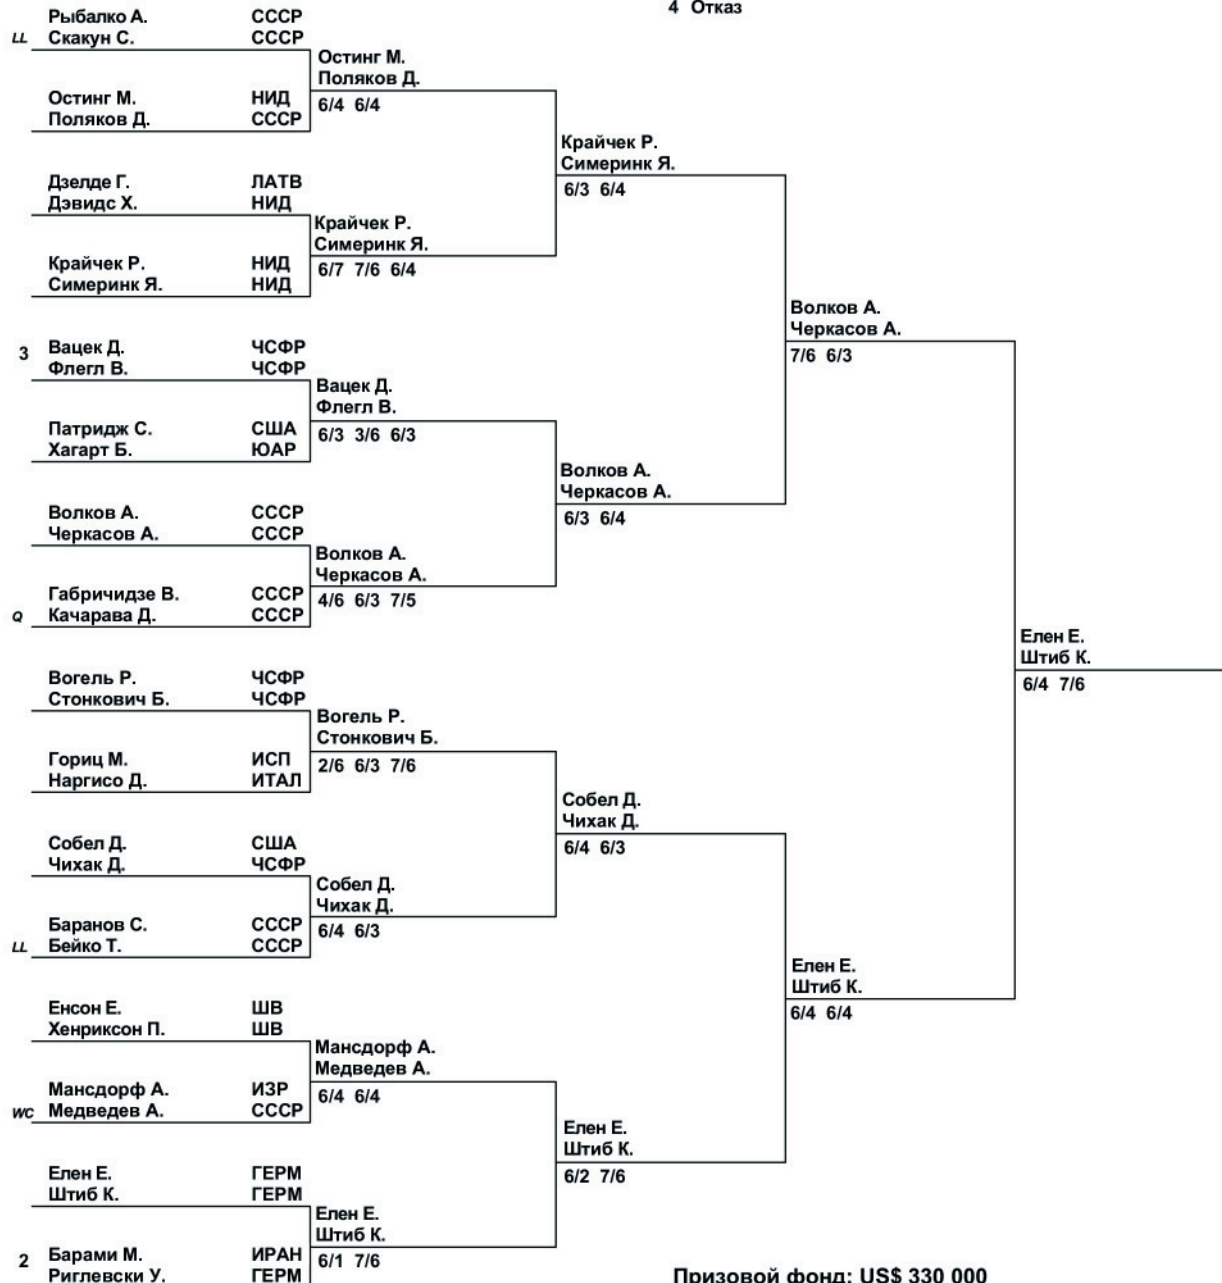

Bayer KREMLIN CUP

4 – 10 НОЯБРЯ 1991, МОСКВА

СК "Олимпийский"

Основная сетка

Мужчины

Парный разряд

- 1 Отказ
- 2 Барами М. АВ / Ольховский А. РОС
- 3 Вацек Д. ЧСФР / Флегл В. ЧСФР
- 4 Отказ

Призовой фонд: US\$ 330 000

Победитель	18 400
Финалист	10 800
3 - 4 место	6 365
5 - 8 место	3 740
9 - 16 место	2 170