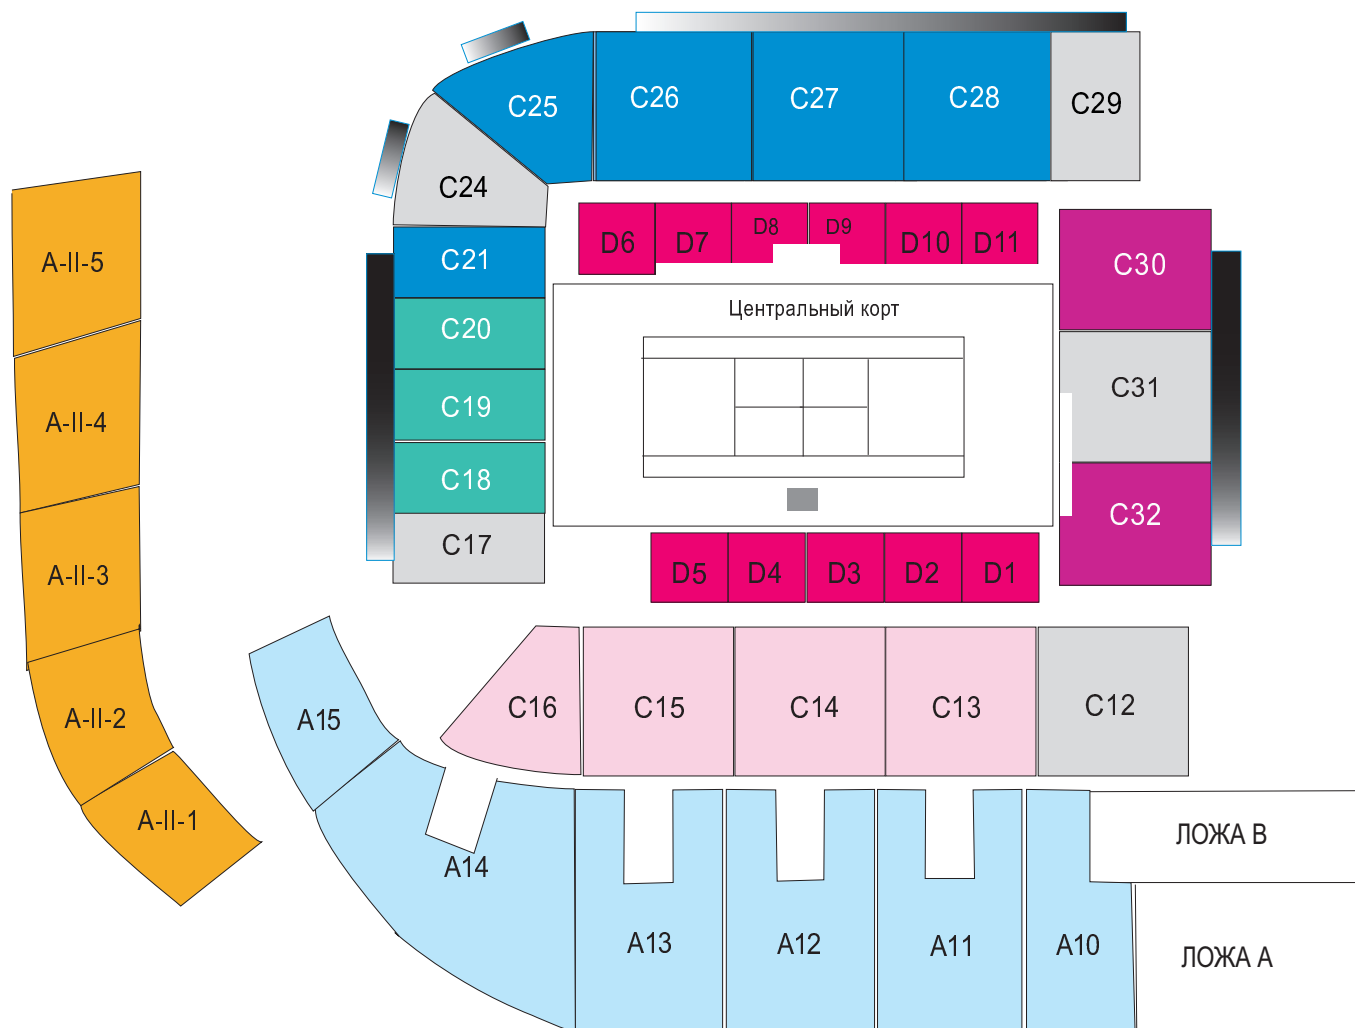

Схема трибун

Билеты всех категорий VIP и ЛЮКС (доступ в VIP зону на арене с/к “Олимпийский” в течение всех дней турнира)

- VIP ложа - VIP - ЛЮКС А - ЛЮКС В

Зрительские категории (доступ в VIP зону до 19.10)

- 1 кат. - 2 кат. - 3 кат.

- зарезервированные места